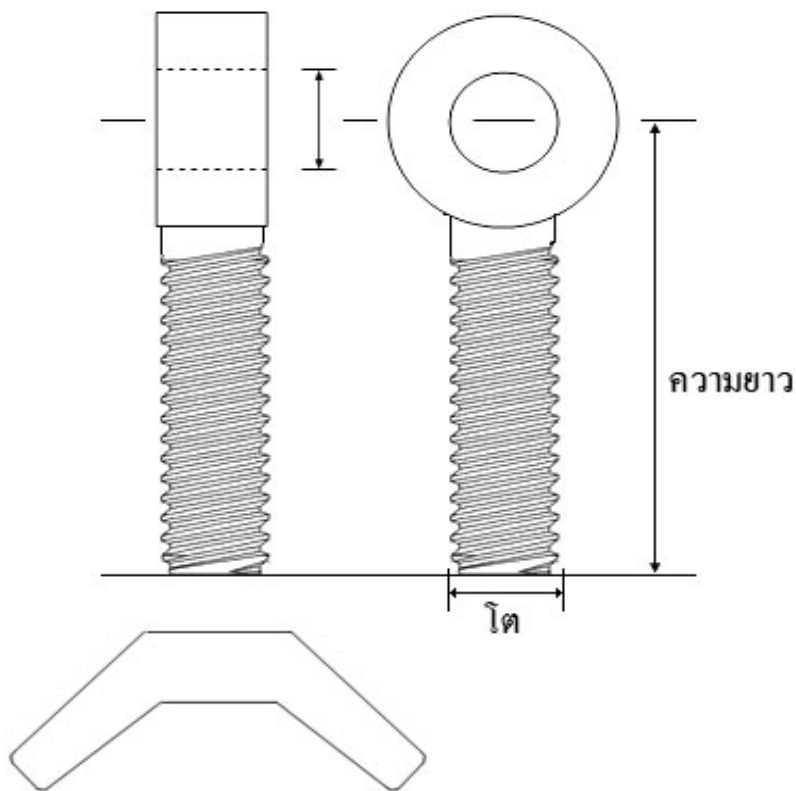

สกรูหางปลาทองเหลือง (Dog Bolt with Wing Nut)

รหัสสินค้า	ขนาด	
	โต	ยาว
13699	3/8"	3.5"
10906	3/8"	4"
13700	1/2"	3.5"
10907	1/2"	4"
10909	5/8"	4"
10908	5/8"	4.5"
10910	3/4"	5"
10911	3/4"	6"
15875	3/4"	8"
10901	M10	100mm
10902	M12	100mm
10903	M16	100mm
10904	M16	125mm
10905	M20	125mm
14539	M20	150mm
13360	M20	200mm
15046	M24	150mm

สลักล๊อคฝาระวาง สแตนเลส

Ships' Toggle Pin A type, Stainless 304

Stock ID: 7576